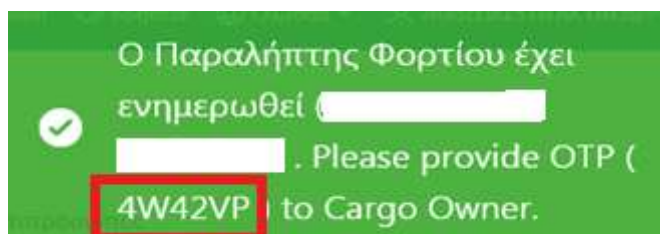

ΟΔΗΓΙΕΣ ΧΡΗΣΗΣ ΤΟΥ

HPCS

ΓΙΑ ΠΑΡΑΛΗΠΤΕΣ ΦΟΡΤΙΟΥ (μη εγγεγραμμένους στο HPCS)

Η ειδοποίηση που έχει σταλεί στον Παραλήπτη Φορτίου είναι η παρακάτω .

Ο Παραλήπτης Φορτίου θα πρέπει να πατήσει πάνω στο Link (σύνδεσμος) που αναγράφεται μέσα στην ειδοποίηση .

Όταν ο σύνδεσμος ανοίξει , αρχικά επιλέγει Γλώσσα Πατώντας  το τόξο επάνω δεξιά και έπειτα επιλέγει Greek (Ελληνικά).

Στην συνέχεια αναγράφει τον κωδικό εισόδου του και τον κωδικό μιάς χρήσης (OTP) που του έχει δοθεί στο προηγούμενο βήμα και επιλέγει : Είσοδος .