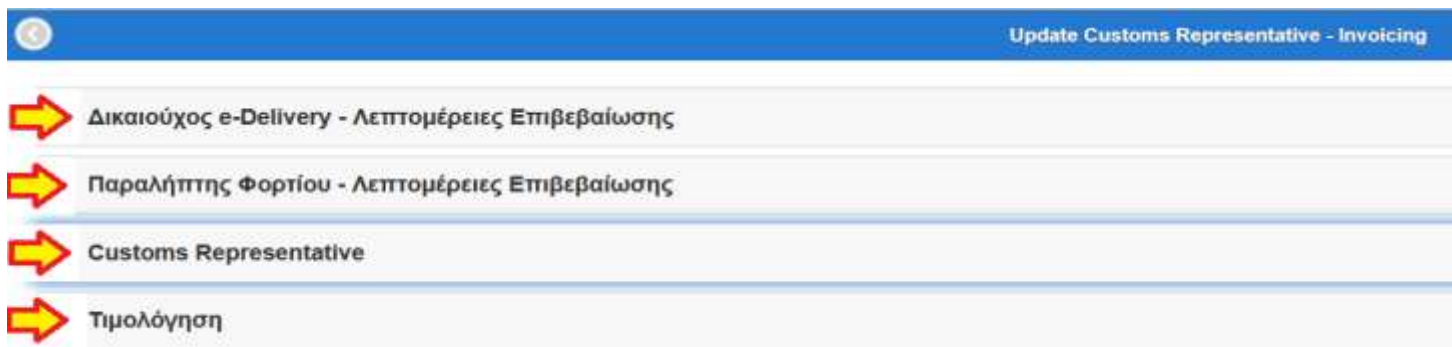

ΟΔΗΓΙΕΣ ΧΡΗΣΗΣ ΤΟΥ

HPCS

ΓΙΑ ΠΑΡΑΛΗΠΤΕΣ ΦΟΡΤΙΟΥ (μη εγγεγραμμένους στο HPCS)

Η ειδοποίηση που έχει σταλεί στον Παραλήπτη Φορτίου είναι η παρακάτω .

Ο Παραλήπτης Φορτίου θα πρέπει να πατήσει πάνω στο Link (σύνδεσμος) που αναγράφεται μέσα στην ειδοποίηση .

Όταν ο σύνδεσμος ανοίξει , αρχικά επιλέγει Γλώσσα Πατώντας  το τόξο επάνω δεξιά και έπειτα επιλέγει Greek (Ελληνικά).

Στην συνέχεια αναγράφει τον κωδικό εισόδου του και τον κωδικό μιάς χρήσης (OTP) που του έχει δοθεί στο προηγούμενο βήμα και επιλέγει : Είσοδος .

Στην συνέχεια στην οθόνη εμφανίζονται τα στοιχεία της Διατακτικής.

Σε περίπτωση που δεν συμφωνεί με τα στοιχεία της Διατακτικής και δεν επιθυμεί να προχωρήσει, επιλέγει το πεδίο κάτω αριστερά : **Ακύρωση**.

Σε περίπτωση που συμφωνεί με τα στοιχεία που της Διατακτικής και επιθυμεί να προχωρήσει, επιλέγει το πεδίο κάτω δεξιά : **Συμφωνώ**.

Στην συνέχεια στην οθόνη εμφανίζονται 4 πεδία .

Πατώντας πάνω στο  ανοίγει το κάθε πεδίο και εμφανίζονται οι λεπτομέρειες .