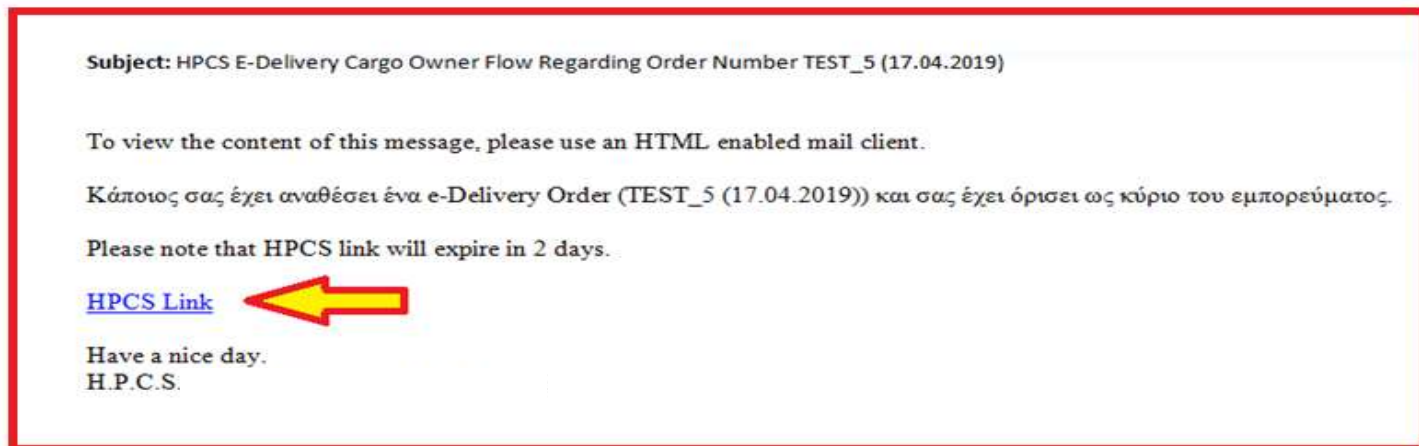

ΟΔΗΓΙΕΣ ΧΡΗΣΗΣ ΤΟΥ

HPCS

ΓΙΑ ΠΑΡΑΛΗΠΤΕΣ ΦΟΡΤΙΟΥ (μη εγγεγραμμένους στο HPCS)

Η ειδοποίηση που έχει σταλεί στον Παραλήπτη Φορτίου είναι η παρακάτω .

Ο Παραλήπτης Φορτίου θα πρέπει να πατήσει πάνω στο Link (σύνδεσμος) που αναγράφεται μέσα στην ειδοποίηση .

Όταν ο σύνδεσμος ανοίξει , αρχικά επιλέγει Γλώσσα Πατώντας  το τόξο επάνω δεξιά και έπειτα επιλέγει Greek (Ελληνικά).

Στην συνέχεια αναγράφει τον κωδικό εισόδου του και τον κωδικό μιάς χρήσης (OTP) που του έχει δοθεί στο προηγούμενο βήμα και επιλέγει : Είσοδος .